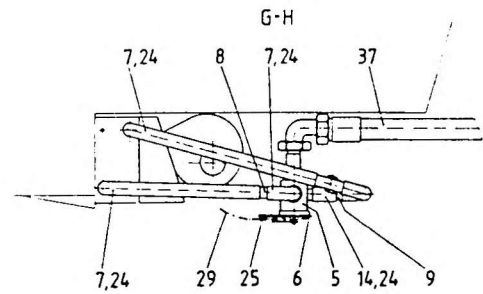

A-B

Benennung

Description

Bildtafel Nr.  
Plane of projection No.

A-Zu  
mod.  
state

FHG

HEIZUNG-OBERWAGEN

HEATING SYSTEM TURNTABLE

1556814

296

Ersatzteilliste (Bildtafel)  
List of spare parts (Plane of project)

ETL-Nr.  
1803207

Blatt  
Sheet 1